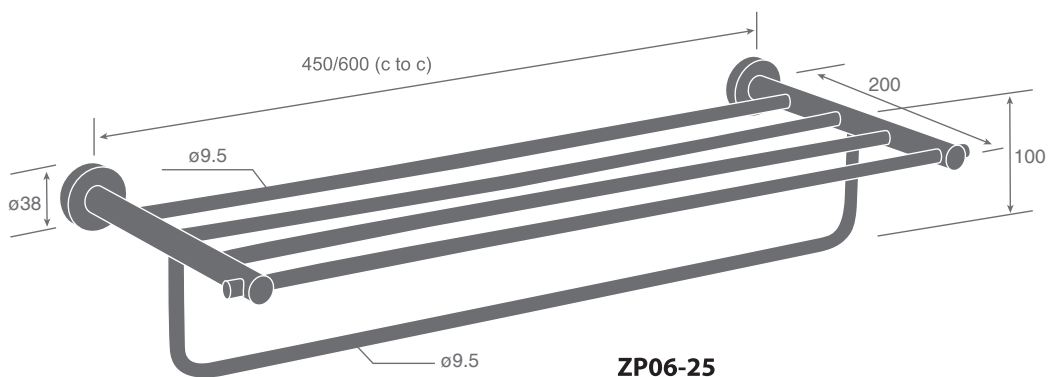

ZP06-83

Sanitary bag hook

F21

ZP06 SERIES

Dimensions
in millimeters

ZP06-30

ZP06-40

ZP06-63-LH