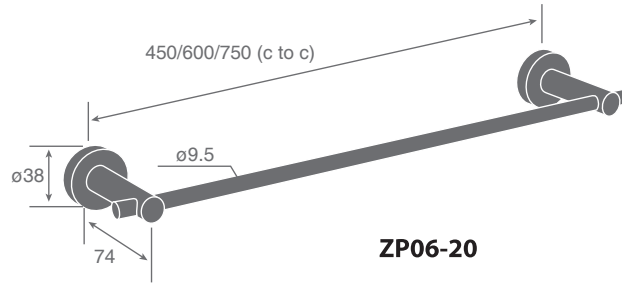

ZP06-83

Sanitary bag hook

F21

ZP06 SERIES

Dimensions
in millimeters

ZP06-30

ZP06-40

ZP06-63-LH