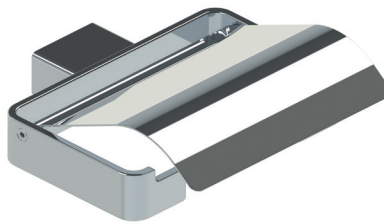

ZP20-63

Toilet paper holder

F21