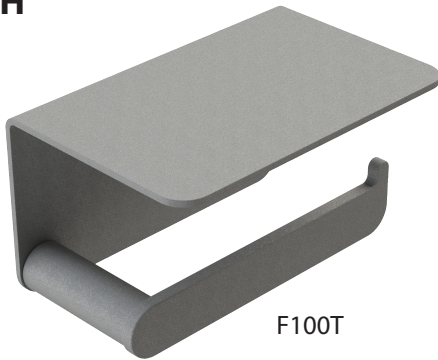

KG 40KG

F100T

F21

ZP35-63-RH

Toilet paper holder

F100T

F21

ZP35-64-RH