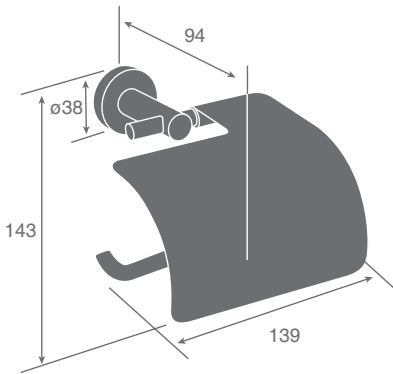

ZP06-83

Sanitary bag hook

F21

ZP06 SERIES

Dimensions
in millimeters

ZP06-30

ZP06-40

ZP06-63-LH