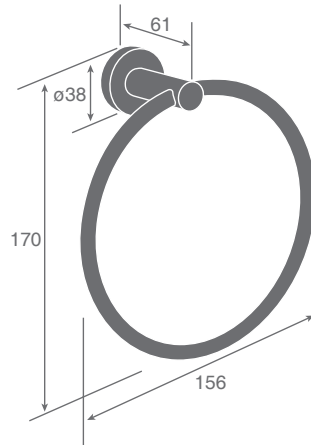

ZP06-83

Sanitary bag hook

F21

ZP06 SERIES

Dimensions
in millimeters

ZP06-30

ZP06-40

ZP06-63-LH