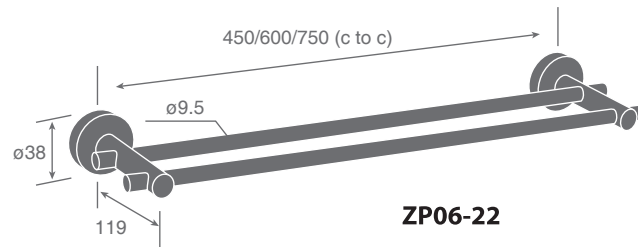

ZP06-83

Sanitary bag hook

F21

ZP06 SERIES

Dimensions
in millimeters

ZP06-30

ZP06-40

ZP06-63-LH