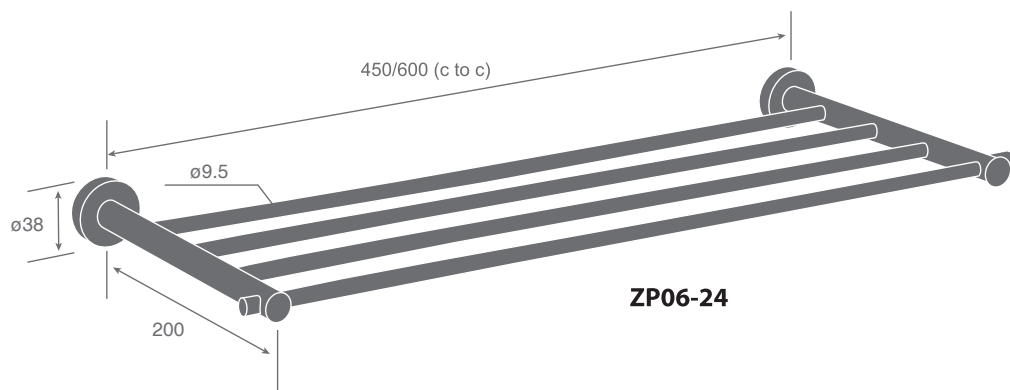

ZP06-83

Sanitary bag hook

F21

ZP06 SERIES

Dimensions
in millimeters

ZP06-30

ZP06-40

ZP06-63-LH