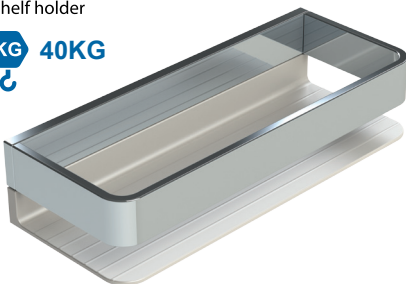

ZP32-80

Single robe hock

C02

F21

ZP32-30

Shelf holder

F21

ZP32-63-RH