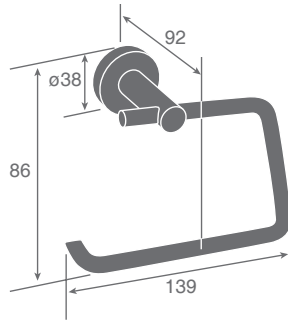

ZP06-83

Sanitary bag hook

F21

ZP06 SERIES

Dimensions
in millimeters

ZP06-30

ZP06-40

ZP06-63-LH