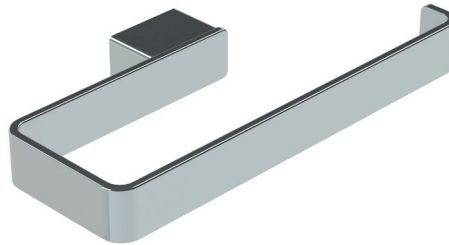

Finishes:

F21, F91~F102,
F91T~ F108T

ZP20-20

Towel bar

F21

ZP20-41-RH

Towel ring

F21